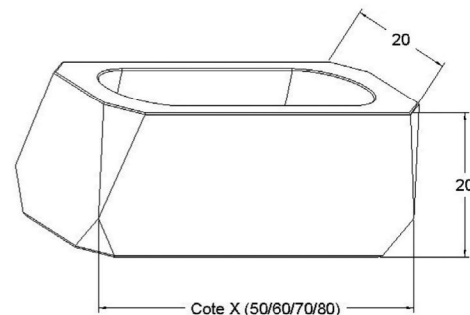

Référence	Cote X	Groupe 1	Groupe 2	Groupe 3	Travail à façon
JM8-50	50	175 €	210 €	250 €	210 €
JM8-60	60	195 €	230 €	270 €	230 €
JM8-70	70	215 €	250 €	290 €	250 €
JM8-80	80	235 €	270 €	310 €	270 €