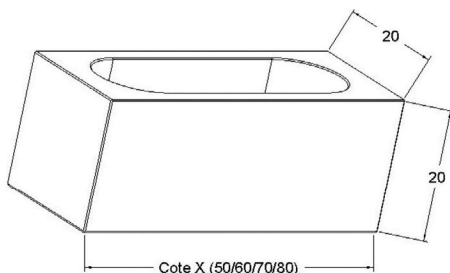

## Les jardinières massives

Référence	Cote X	Groupe 1	Groupe 2	Groupe 3	Travail à façon
JM0-50	50	135 €	170 €	210 €	170 €
JM0-60	60	155 €	190 €	230 €	190 €
JM0-70	70	175 €	210 €	250 €	210 €
JM0-80	80	195 €	230 €	270 €	230 €