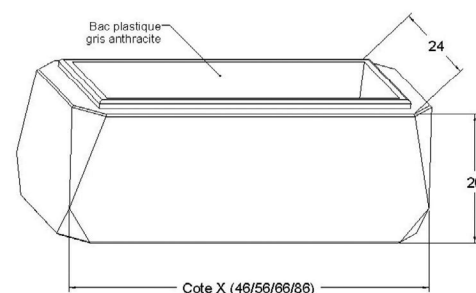

Référence	Cote X	Groupe 1	Groupe 2	Groupe 3	Travail à façon
JMB8-40	46	250 €	280 €	310 €	295 €
JMB8-50	56	270 €	300 €	330 €	305 €
JMB8-60	66	290 €	320 €	350 €	325 €
JMB8-80	86	330 €	360 €	390 €	375 €