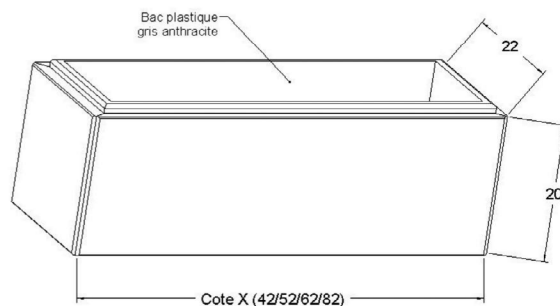

■ Les jardinières collées

Référence	Cote X	Groupe 1	Groupe 2	Groupe 3	Travail à façon
JC-40	42	105 €	120 €	135 €	105 €
JC-50	52	120 €	135 €	150 €	120 €
JC-60	62	135 €	150 €	165 €	135 €
JC-80	82	180 €	195 €	210 €	180 €

Brut à fournir pour le travail à façon :