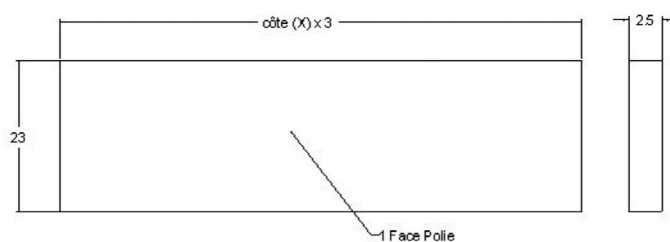

Forfait de mise à la cote du brut : 15 €

*Nous pouvons réaliser
d'autres dimensions sur demande.*