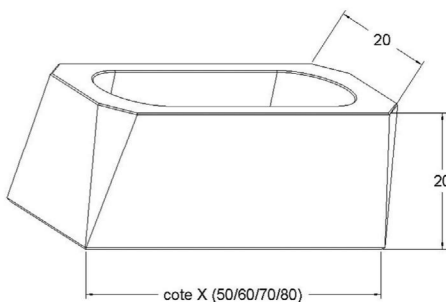

## Les jardinières massives

Référence	Cote X	Groupe 1	Groupe 2	Groupe 3	Travail à façon
JM0-50	50	135 €	170 €	210 €	170 €
JM0-60	60	155 €	190 €	230 €	190 €
JM0-70	70	175 €	210 €	250 €	210 €
JM0-80	80	195 €	230 €	270 €	230 €