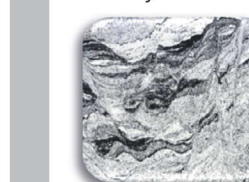

Azul Noche - AZUL

Noir Fin - NFIN

Rosabella - RBEL

Rose Dalva - DALV

Himalaya SRE - HIMA

Romantica - ROMA

Kinawa Tiffany - KTIF

Vert Olive - VOLI

Viscount White - VISW

Autres granits
sur demande

Les formes carrées

Les urnes simples

Fond noir vissé Ep2

Référence	Groupe 1	Groupe 2	Groupe 3
URNS	125 €	140 €	155 €