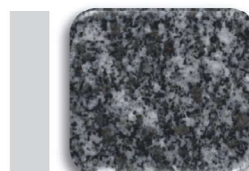

Tarn Royal - TROY