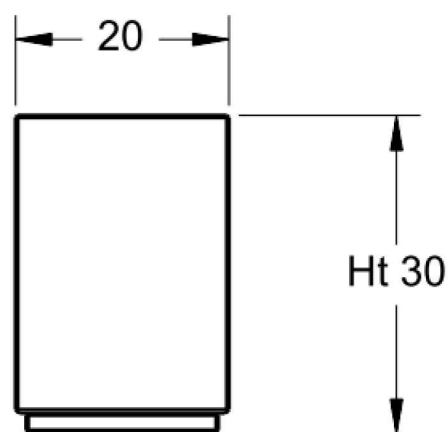

Viscount White - VISW

Autres granits
sur demande

Les formes carrées

Les urnes simples

Fond noir vissé Ep2

Référence	Groupe 1	Groupe 2	Groupe 3
URNS	125 €	140 €	155 €