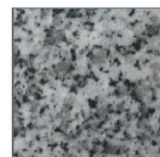

Le Nuancier