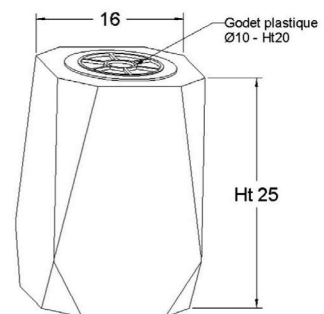

Référence

VC8

Groupe 1

68 €

Groupe 2

73 €

Groupe 3

83 €

Travail à façon

90 €