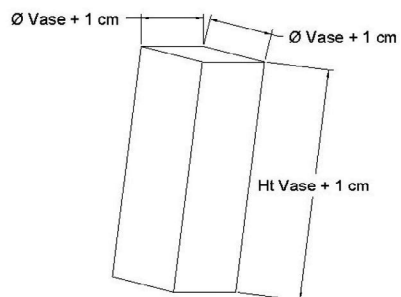

Travail à façon

90 €

Les formes tournées

Les vases

Réf.	Modèle	Réf.	Modèle
VT1		VT7	
VT2		VT10	
VT3		VT13	
VT4		VT15	
VT6		VT17	

**Brut à fournir
pour le travail à façon :**

**Forfait de mise
à la cote du brut : 15 €**

Référence	Groupe 1	Groupe 2	Groupe 3	Travail à façon
VT1	95 €	105 €	120 €	95 €
VT2	105 €	115 €	130 €	105 €
VT3	135 €	145 €	160 €	135 €
VT4	130 €	140 €	155 €	130 €
VT6	95 €	105 €	120 €	95 €
VT7	95 €	105 €	120 €	95 €
VT10	130 €	140 €	155 €	130 €
VT13	250 €	295 €	345 €	250 €
VT15	165 €	180 €	200 €	165 €
VT17	95 €	105 €	120 €	95 €