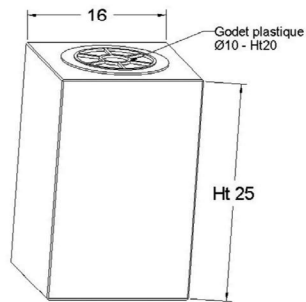

Viscount White - VISW

Autres granits
sur demande

Les formes carrées

Les vases

Référence

VC0

Groupe 1

48 €