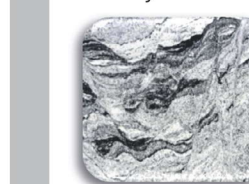

Azul Noche - AZUL

Noir Fin - NFIN

Rosabella - RBEL

Rose Dalva - DALV

Himalaya SRE - HIMA

Romantica - ROMA

Kinawa Tiffany - KTIF

Vert Olive - VOLI

Viscount White - VISW

Autres granits
sur demande

Les vasques

Modèle	Référence	Groupe 1	Groupe 2	Groupe 3	A façon
 	VSQ1	170 €	180 €	200 €	185 €
 	VSQ2	200 €	210 €	230 €	215 €
 	VSQ3	210 €	220 €	240 €	225 €
 	VSQ4	210 €	220 €	240 €	225 €