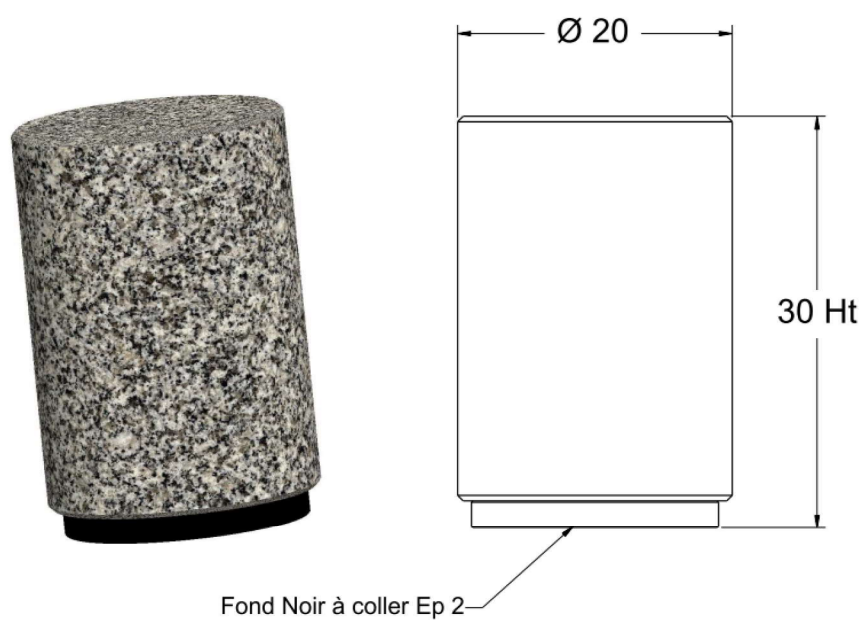

Romantica - ROMA

Kinawa Tiffany - KTIF

Vert Olive - VOLI

Viscount White - VISW

Autres granits
sur demande

Les formes carrées

Les urnes simples

Fond noir vissé Ep2

Référence	Groupe 1	Groupe 2	Groupe 3
URNS	130 €	145 €	160 €

Les formes tournées

Les urnes simples

Référence	Groupe 1	Groupe 2	Groupe 3
URNT	130 €	145 €	160 €