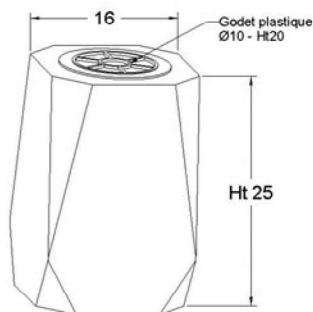

Modèle Cinéraire

Référence	Groupe 1	Groupe 2	Groupe 3	Travail à façon
VC8	70 €	80 €	90 €	95 €
VC8-CINE	65 €	75 €	85 €	90 €

Les vases

Réf.	Modèle	Réf.	Modèle
VT1		VT7	
VT1-CINE		VT7-CINE	
VT2		VT10	
VT3		VT13	
VT4		VT15	
VT6		VT17	
VT6-CINE		VT17-CINE	