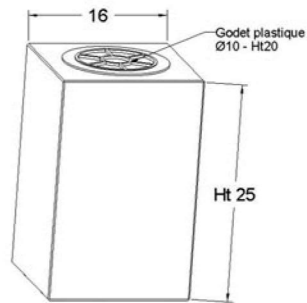

Les formes carrées

Les vases

Modèle Cinéraire

Référence	Groupe 1	Groupe 2	Groupe 3	Travail à façon
VC0	50 €	60 €	70 €	75 €
VC0-CINE	45 €	55 €	65 €	70 €